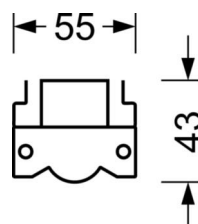

Оптика

Оснастка	LED, цветопередача/оттенок света CRI ≥ 80 / 4000K
Допуск для координаты цветности (MacAdam)	3SDCM
Фотобиологическая безопасность (светильник)	RG1
Номинальный световой поток	4712lm
Срок службы LED	50000h L80/B10 (Tq 45°C)
светоотдача светильников	173lm/W
Угол излучения	115° (C0) / 105° (C90)
UGR поп./вдоль	25.2 / 26.4

DEEP-LINK

<https://www.regiolum.de/ru/article/18210304150>

Ссылка	LED 4500lm 840
ηLB	100 %
Φ ↓/↑	100 % / 0 %
UGR поп./вдоль	25.2 / 26.4

Механика

цвет корпуса	белый стандартный для электротехники RAL 9016
размеры (LxWxH/DxH)	1531mm x 55mm x 43mm
вес (нетто)	2.3kg
Вид монтажа	сборка трековых систем

размеры

L	1531 mm	Длина
В	55 mm	Ширина
н	43 mm	Высота