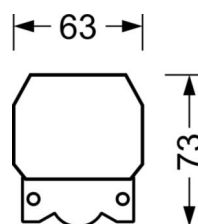

DEEP-LINK

<https://www.regiolum.de/ru/article/18210304150>

Ссылка	LED 4500lm 840
ηLB	100 %
Φ ↓/↑	100 % / 0 %
UGR поп./вдоль	25.2 / 26.4

Механика

цвет корпуса	белый стандартный для электротехники RAL 9016
размеры (LxWxH/DxH)	1531mm x 55mm x 43mm
вес (нетто)	2.3kg
Вид монтажа	сборка трековых систем

размеры

L	1531 mm	Длина
В	55 mm	Ширина
н	43 mm	Высота