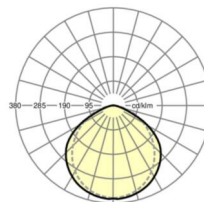

параметры

номер заказа	18210304150
код EAN	4020863304806
номер таможенного тарифа	94051190
Знак прохождения контроля	IP 20, класс защиты I, F, HACCP DIN10500/Food/IFS-пригодность для применения/BRC, Indoor, CE
Степень ударопрочности IK	IK03 (10°C bis 45°C)
Температура окружающей среды	та 10°C в 45°C
Гарантийный срок	5 лет
Государственные программы поддержки	BEG - государственные субсидии для энергосберегающих зданий (действительна только для Германии)

электротехника

Балласт	Электронный драйвер (1 штука)
Мощность системы	27W
сетевое напряжение	230V/50Hz
автоматический предохранитель (пусковой ток)	15 штук/B10, 25 штук/B16, 24 штук/C10, 38 штук/C16
класс энергосбережения/Источник света	B

Оптика

Оснастка	LED, цветопередача/оттенок света CRI ≥ 80 / 4000K
Допуск для координаты цветности (MacAdam)	3SDCM
Фотобиологическая безопасность (светильник)	RG1
Номинальный световой поток	4712lm
Срок службы LED	50000h L80/B10 (Tq 45°C)
светоотдача светильников	173lm/W
Угол излучения	115° (C0) / 105° (C90)
UGR поп./вдоль	25.2 / 26.4

DEEP-LINK

<https://www.regiolum.de/ru/article/18210304150>

Ссылка	LED 4500lm 840
ηLB	100 %
Φ ↓/↑	100 % / 0 %
UGR поп./вдоль	25.2 / 26.4